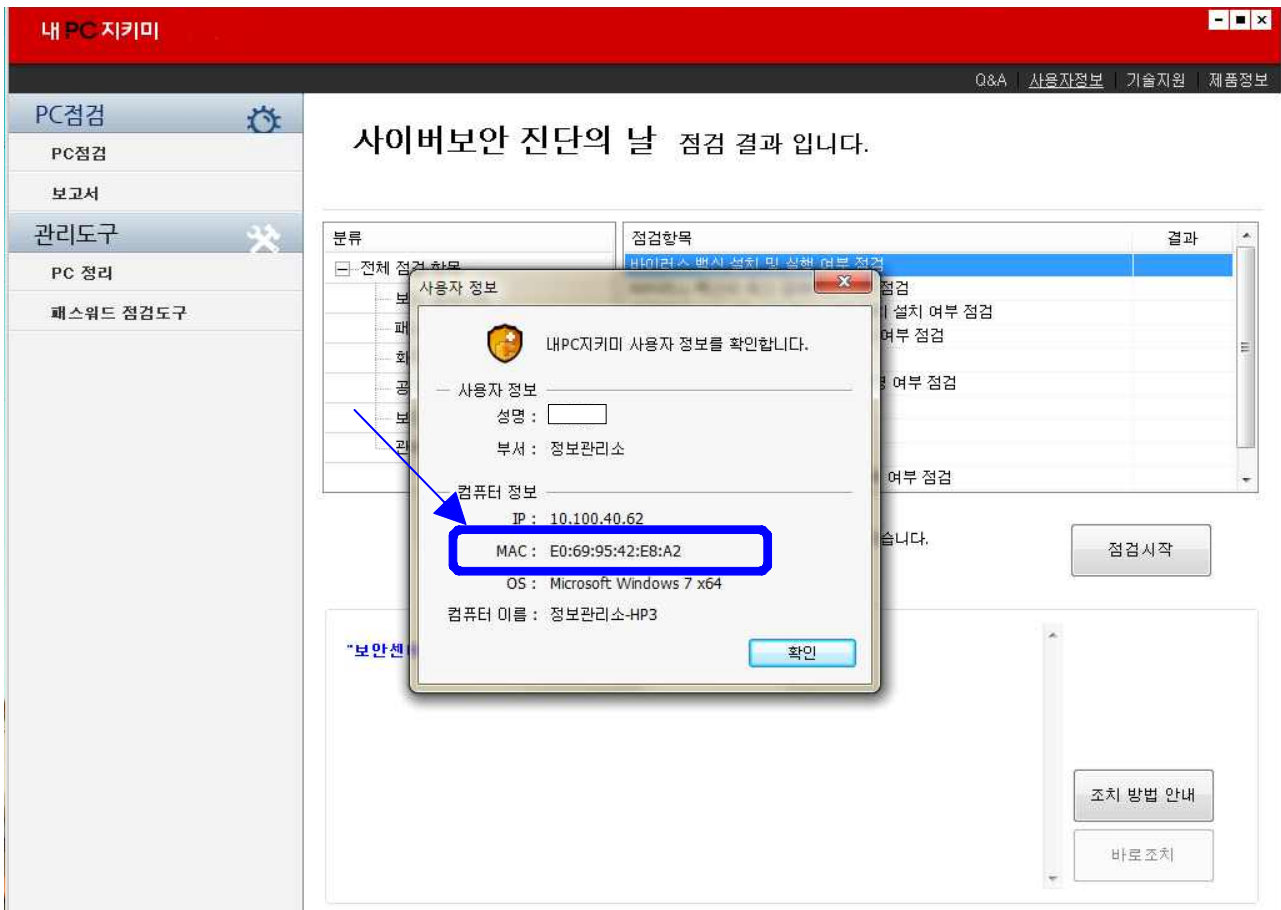

MAC Address 확인 방법

① 사용자정보 클릭

② MAC 주소를 확인 후 작성

③ 소속학과, 행정부서의 전 구성원 작성 후 이메일로 전송 바랍니다.

email : bau0823@msu.ac.kr